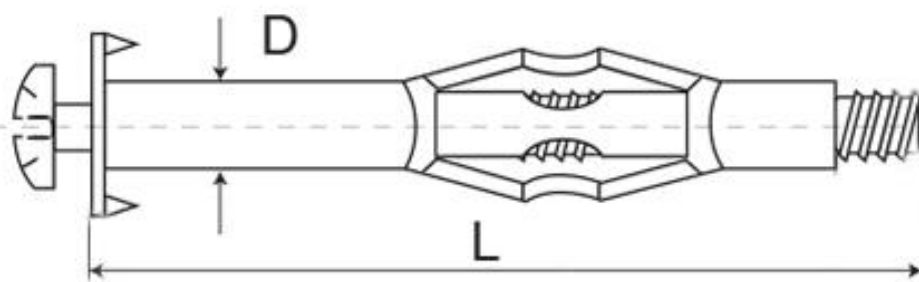

## Анкер Molly с винтом

Название	Размер	Особенность	Упаковка	Тип упаковки	Артикул
Анкер MOLLY с винтом	M 4 x 7/32	белый цинк	100 шт.	карт. коробка	АМГБЦ-432
Анкер MOLLY с винтом	M 4 x 15/38	белый цинк	100 шт.	карт. коробка	АМГБЦ-438
Анкер MOLLY с винтом	M 4 x 20/45	белый цинк	100 шт.	карт. коробка	АМГБЦ-445
Анкер MOLLY с винтом	M 4 x 28/54	белый цинк	100 шт.	карт. коробка	АМГБЦ-454
Анкер MOLLY с винтом	M 5 x 13/37	белый цинк	100 шт.	карт. коробка	АМГБЦ-537
Анкер MOLLY с винтом	M 5 x 32/65	белый цинк	100 шт.	карт. коробка	АМГБЦ-565
Анкер MOLLY с винтом	M 5 x 45/88	белый цинк	100 шт.	карт. коробка	АМГБЦ-588
Анкер MOLLY с винтом	M 6 x 14/58	белый цинк	100 шт.	карт. коробка	АМГБЦ-658
Анкер MOLLY с винтом	M 6 x 16/52	белый цинк	100 шт.	карт. коробка	АМГБЦ-652