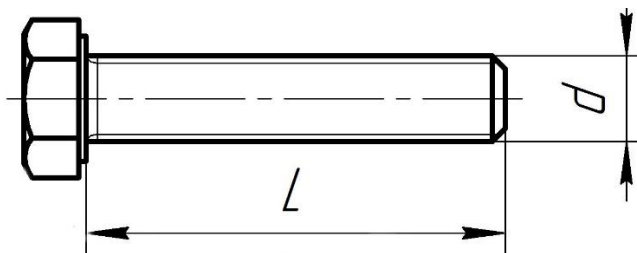

Болт с шестигранной головкой (мелкий шаг резьбы) DIN 961/ГОСТ 7798

Класс прочности 4.8

Название	Размер	Особенность	Упаковка	Тип упаковки	Артикул
Болт с шестигранной головкой класс 4.8 (МК)	M20 x 50	без покрытия	25 кг	п/э пакет карт. коробка	БЛМН04-20050

Класс прочности 5.8

Название	Размер	Особенность	Упаковка	Тип упаковки	Артикул
Болт с шестигранной головкой класс 5.8 (МК)	M20 x 55	без покрытия	25 кг	п/э пакет карт. коробка	БЛМН05-20055

Класс прочности 8.8

Название	Размер	Особенность	Упаковка	Тип упаковки	Артикул
Болт с шестигранной головкой класс 8.8 (МК)	M10 x 1.25 x 80	без покрытия	25 кг	п/э пакет карт. коробка	БЛМ08-10080
Болт с шестигранной головкой класс 8.8 (МК)	M12 x 1.25 x 45	без покрытия	25 кг	п/э пакет карт. коробка	БЛМ08-12045
Болт с шестигранной головкой класс 8.8 (МК)	M12 x 1.5 x 60	без покрытия	25 кг	п/э пакет карт. коробка	БЛМ08-12060
Болт с шестигранной головкой класс 8.8 (МК)	M14 x 1.5 x 25	без покрытия	25 кг	п/э пакет карт. коробка	БЛМ08-14025
Болт с шестигранной головкой класс 8.8 (МК)	M14 x 1.5 x 50	без покрытия	25 кг	п/э пакет карт. коробка	БЛМ08-14050
Болт с шестигранной головкой класс 8.8 (МК)	M20 x 1.5 x 70	без покрытия	25 кг	п/э пакет карт. коробка	БЛМ08-20070

Класс прочности 10.9

Название	Размер	Особенность	Упаковка	Тип упаковки	Артикул
Болт с шестигранной головкой класс 10.9 (МК)	M8 x 1 x 40	без покрытия	25 кг	п/э пакет карт. коробка	БЛМ10-08040
Болт с шестигранной головкой класс 10.9 (МК)	M12 x 1.25 x 45	без покрытия	25 кг	п/э пакет карт. коробка	БЛМ10-12045
Болт с шестигранной головкой класс 10.9 (МК)	M12 x 1.25 x 50	без покрытия	25 кг	п/э пакет карт. коробка	БЛМ10-12050
Болт с шестигранной головкой класс 10.9 (МК)	M12 x 1.25 x 60	фосфатированный	25 кг	п/э пакет карт. коробка	БЛМ10ФС-12060
Болт с шестигранной головкой класс 10.9 (МК)	M12 x 1.5 x 60	без покрытия	25 кг	п/э пакет карт. коробка	БЛМ10-12060