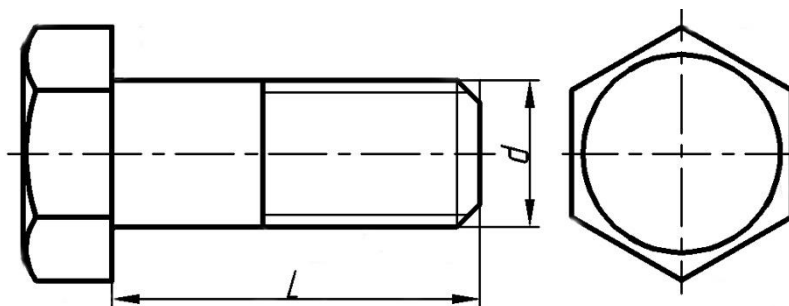

**Болт с шестигранной уменьшенной головкой (неполная резьба, мелкий шаг)
ГОСТ 7808**

Класс прочности 4.8

Название	Размер	Особенность	Упаковка	Тип упаковки	Артикул
Болт с шестигранной уменьшенной головкой класс 4.8 (НР)	M8 x 40	без покрытия	25 кг	п/э пакет карт. коробка	БЛЗМ04-08040
Болт с шестигранной уменьшенной головкой класс 4.8 (НР)	M8 x 50	без покрытия	25 кг	п/э пакет карт. коробка	БЛЗМ04-08050
Болт с шестигранной уменьшенной головкой класс 4.8 (НР)	M12 x 45	без покрытия	25 кг	п/э пакет карт. коробка	БЛЗМ04-12045