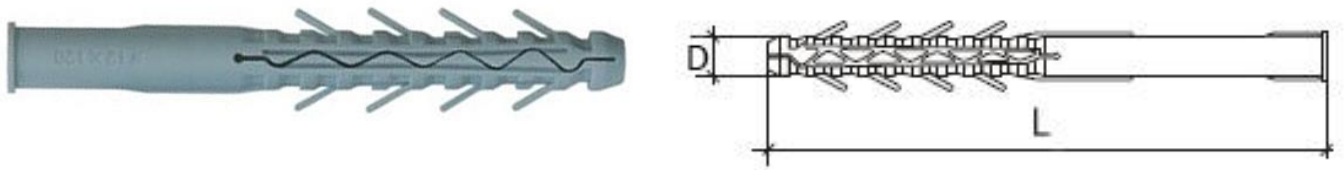

Дюбель розпiрний рамний нейлон

Без шурупа

| Назва | Розмiр | Особливiсть | Упаковка | Тип упаковки | Артикул |
|--------------------------------|----------|-------------|----------|--------------|------------|
| Дюбель розпiрний рамний нейлон | 8 x 80 | укр. | 50 шт. | п/е пакет | ДРНР-08080 |
| Дюбель розпiрний рамний нейлон | 8 x 100 | укр. | 50 шт. | п/е пакет | ДРНР-08100 |
| Дюбель розпiрний рамний нейлон | 8 x 120 | укр. | 50 шт. | п/е пакет | ДРНР-08120 |
| Дюбель розпiрний рамний нейлон | 10 x 80 | укр. | 50 шт. | п/е пакет | ДРНР-10080 |
| Дюбель розпiрний рамний нейлон | 10 x 100 | укр. | 50 шт. | п/е пакет | ДРНР-10100 |
| Дюбель розпiрний рамний нейлон | 10 x 115 | укр. | 50 шт. | п/е пакет | ДРНР-10115 |
| Дюбель розпiрний рамний нейлон | 12 x 100 | укр. | 50 шт. | п/е пакет | ДРНР-12100 |
| Дюбель розпiрний рамний нейлон | 12 x 120 | укр. | 50 шт. | п/е пакет | ДРНР-12120 |
| Дюбель розпiрний рамний нейлон | 12 x 140 | укр. | 25 шт. | п/е пакет | ДРНР-12140 |
| Дюбель розпiрний рамний нейлон | 12 x 160 | укр. | 25 шт. | п/е пакет | ДРНР-12160 |
| Дюбель розпiрний рамний нейлон | 12 x 180 | укр. | 20 шт. | п/е пакет | ДРНР-12180 |
| Дюбель розпiрний рамний нейлон | 12 x 200 | укр. | 10 шт. | п/е пакет | ДРНР-12200 |
| Дюбель розпiрний рамний нейлон | 14 x 100 | укр. | 25 шт. | п/е пакет | ДРНР-14100 |
| Дюбель розпiрний рамний нейлон | 14 x 120 | укр. | 20 шт. | п/е пакет | ДРНР-14120 |
| Дюбель розпiрний рамний нейлон | 14 x 140 | укр. | 20 шт. | п/е пакет | ДРНР-14140 |
| Дюбель розпiрний рамний нейлон | 14 x 160 | укр. | 20 шт. | п/е пакет | ДРНР-14160 |
| Дюбель розпiрний рамний нейлон | 14 x 180 | укр. | 15 шт. | п/е пакет | ДРНР-14180 |
| Дюбель розпiрний рамний нейлон | 14 x 200 | укр. | 10 шт. | п/е пакет | ДРНР-14200 |
| Дюбель розпiрний рамний нейлон | 16 x 180 | укр. | 10 шт. | п/е пакет | ДРНР-16180 |
| Дюбель розпiрний рамний нейлон | 16 x 200 | укр. | 10 шт. | п/е пакет | ДРНР-16200 |
| Дюбель розпiрний рамний нейлон | 16 x 220 | укр. | 10 шт. | п/е пакет | ДРНР-16220 |