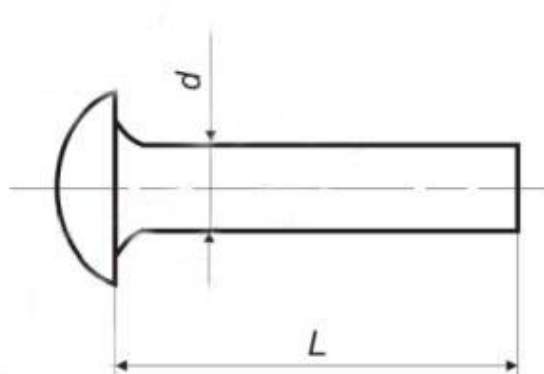

Заклепка з напівкруглою голівкою DIN 660/ГОСТ 10299

Алюміній

| Назва | Розмір | Особливість | Упаковка | Тип упаковки | Артикул |
|-----------------------------------|--------|--------------|----------|--------------|-----------|
| Заклепка з напівкр. гол. алюміній | 4 x 8 | без покриття | 50 шт. | п/е пакет | ЗКА-40080 |
| Заклепка з напівкр. гол. алюміній | 4 x 10 | без покриття | 50 шт. | п/е пакет | ЗКА-40100 |
| Заклепка з напівкр. гол. алюміній | 4 x 16 | без покриття | 50 шт. | п/е пакет | ЗКА-40160 |
| Заклепка з напівкр. гол. алюміній | 5 x 12 | без покриття | 50 шт. | п/е пакет | ЗКА-50120 |

Сталь нержавіюча А2

| Назва | Розмір | Особливість | Упаковка | Тип упаковки | Артикул |
|---------------------------------------|--------|--------------|----------|--------------|------------|
| Заклепка з напівкр. гол. ст. нерж. А2 | 2 x 6 | без покриття | 50 шт. | п/е пакет | ЗКН2-20060 |