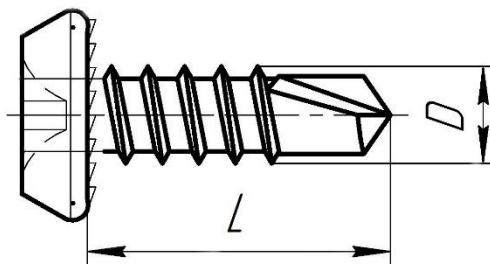

Саморез TEX

Название	Размер	Особенность	Упаковка	Тип упаковки	Артикул
Саморез TEX со сверлом и полуцилиндрической головкой	3.5 x 9.5	белый цинк	1000 шт.	карт. коробка	СТСБ-35095
Саморез TEX со сверлом и полуцилиндрической головкой	3.9 x 11	белый цинк	1000 шт.	карт. коробка	СТСБ-39011