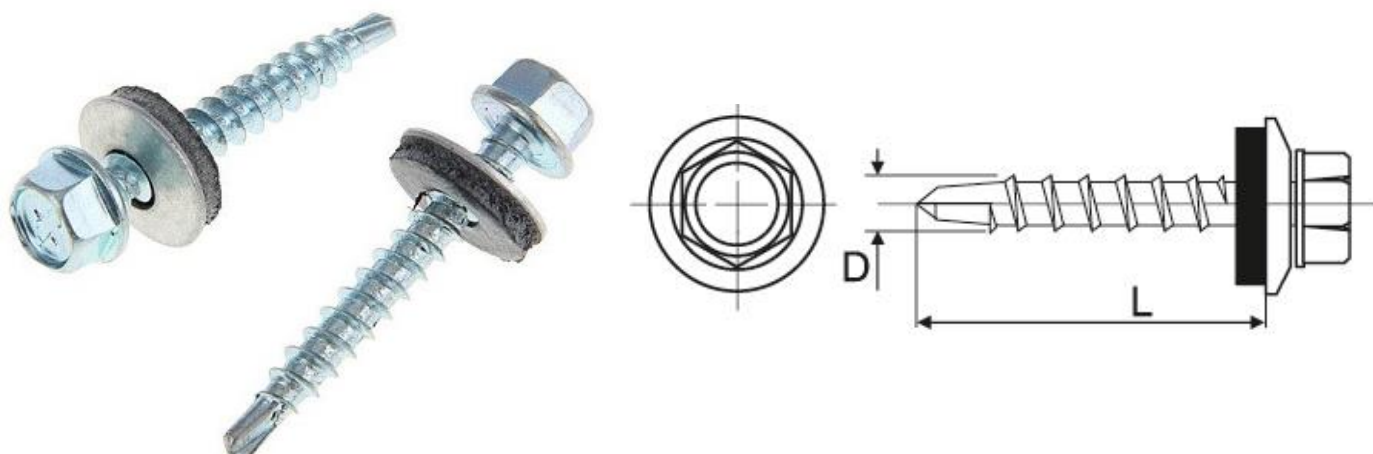

Саморез с шестигранной головкой со сверлом по дереву

Название	Размер	Особенность	Упаковка	Тип упаковки	Артикул
Саморез со сверлом с шестигранной головкой с шайбой для крепления к дереву	4.8 x 19	цвет головки — белый цинк	250 шт.	карт. коробка	СМШГДШ30-48019
Саморез со сверлом с шестигранной головкой с шайбой для крепления к дереву	4.8 x 19	цвет головки — зеленый (RAL 6020)	250 шт.	карт. коробка	СМШГДШЦ-48019
Саморез со сверлом с шестигранной головкой с шайбой для крепления к дереву	4.8 x 25	цвет головки — белый цинк	250 шт.	карт. коробка	СМШГДШЧ5-48025
Саморез со сверлом с шестигранной головкой с шайбой для крепления к дереву	4.8 x 25	цвет головки — красный (RAL 3005)	250 шт.	карт. коробка	СМШГДШ30-48025
Саморез со сверлом с шестигранной головкой с шайбой для крепления к дереву	4.8 x 25	цвет головки — зеленый (RAL 6020)	250 шт.	карт. коробка	СМШГДШЦ-48025
Саморез со сверлом с шестигранной головкой с шайбой для крепления к дереву	4.8 x 35	цвет головки — белый цинк	250 шт.	карт. коробка	СМШГДШЖ3-48035
Саморез со сверлом с шестигранной головкой с шайбой для крепления к дереву	4.8 x 35	цвет головки — желтый (RAL 1003)	250 шт.	карт. коробка	СМШГДШЧ0-48035
Саморез со сверлом с шестигранной головкой с шайбой для крепления к дереву	4.8 x 35	цвет головки — красный (RAL 3000)	250 шт.	карт. коробка	СМШГДШЧ5-48035
Саморез со сверлом с шестигранной головкой с шайбой для крепления к дереву	4.8 x 35	цвет головки — красный (RAL 3005)	250 шт.	карт. коробка	СМШГДШЧ9-48035
Саморез со сверлом с шестигранной головкой с шайбой для крепления к дереву	4.8 x 35	цвет головки — красный (RAL 3009)	250 шт.	карт. коробка	СМШГДШВ1-48035
Саморез со сверлом с шестигранной головкой с шайбой для крепления к дереву	4.8 x 35	цвет головки — вишневый (RAL 3011)	250 шт.	карт. коробка	СМШГДШС5-48035
Саморез со сверлом с шестигранной головкой с шайбой для крепления к дереву	4.8 x 35	цвет головки — синий (RAL 5005)	250 шт.	карт. коробка	СМШГДШС0-48035
Саморез со сверлом с шестигранной головкой с шайбой для крепления к дереву	4.8 x 35	цвет головки — синий (RAL 5010)	250 шт.	карт. коробка	СМШГДШ32-48035
Саморез со сверлом с шестигранной головкой с шайбой для крепления к дереву	4.8 x 35	цвет головки — зеленый (RAL 6002)	250 шт.	карт. коробка	СМШГДШ35-48035
Саморез со сверлом с шестигранной головкой с шайбой для крепления к дереву	4.8 x 35	цвет головки — зеленый (RAL 6005)	250 шт.	карт. коробка	СМШГДШ30-48035