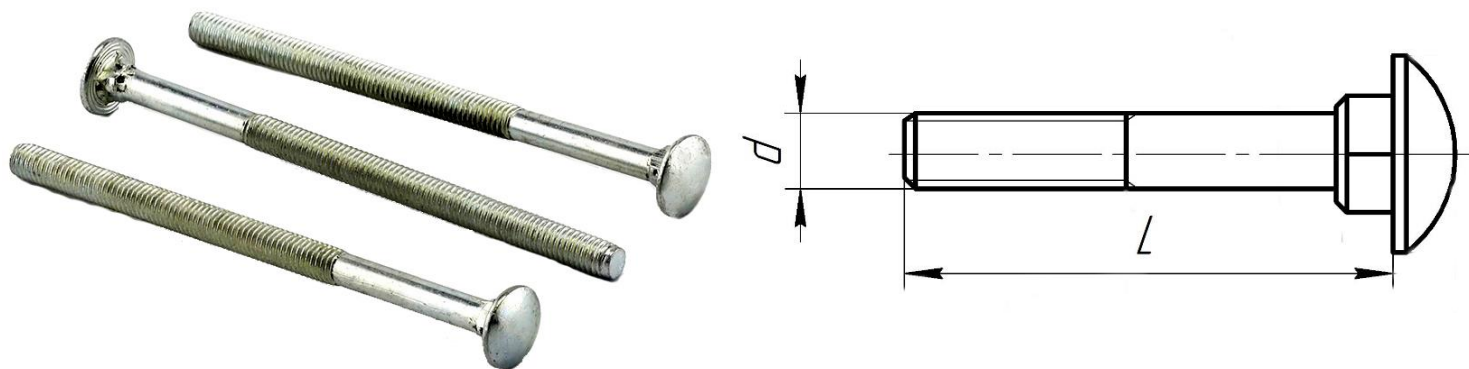

Болт меблевий з напівкруглою голівкою з квадратним підголовником DIN 603/ГОСТ 7802

Клас міцності 4.8

Назва	Розмір	Особливість	Упаковка	Тип упаковки	Артикул
Болт меблевий клас 4.8	M 6 x 20	білий цинк	200 шт.	п/е пакет карт. коробка	БЛПМ04БЦ-06020
Болт меблевий клас 4.8	M 6 x 25	білий цинк	200 шт.	п/е пакет карт. коробка	БЛПМ04БЦ-06025
Болт меблевий клас 4.8	M 6 x 30	білий цинк	100 шт.	п/е пакет карт. коробка	БЛПМ04БЦ-06030
Болт меблевий клас 4.8	M 6 x 35	без покриття	25 кг	п/е пакет карт. коробка	БЛПМ04-06035
Болт меблевий клас 4.8	M 6 x 35	білий цинк	100 шт.	п/е пакет карт. коробка	БЛПМ04БЦ-06035
Болт меблевий клас 4.8	M 6 x 40	білий цинк	100 шт.	п/е пакет карт. коробка	БЛПМ04БЦ-06040
Болт меблевий клас 4.8	M 6 x 45	білий цинк	100 шт.	п/е пакет карт. коробка	БЛПМ04БЦ-06045
Болт меблевий клас 4.8	M 6 x 50	білий цинк	100 шт.	п/е пакет карт. коробка	БЛПМ04БЦ-06050
Болт меблевий клас 4.8	M 6 x 55	білий цинк	100 шт.	п/е пакет карт. коробка	БЛПМ04БЦ-06055
Болт меблевий клас 4.8	M 6 x 60	без покриття	25 кг	п/е пакет карт. коробка	БЛПМ04-06060
Болт меблевий клас 4.8	M 6 x 60	білий цинк	100 шт.	п/е пакет карт. коробка	БЛПМ04БЦ-06060
Болт меблевий клас 4.8	M 6 x 70	білий цинк	50 шт.	п/е пакет карт. коробка	БЛПМ04БЦ-06070
Болт меблевий клас 4.8	M 6 x 80	білий цинк	50 шт.	п/е пакет карт. коробка	БЛПМ04БЦ-06080
Болт меблевий клас 4.8	M 6 x 90	білий цинк	50 шт.	п/е пакет карт. коробка	БЛПМ04БЦ-06090
Болт меблевий клас 4.8	M 6 x 100	білий цинк	50 шт.	п/е пакет карт. коробка	БЛПМ04БЦ-06100
Болт меблевий клас 4.8 <i>(неповна різьба)</i>	M 6 x 100	білий цинк	50 шт.	п/е пакет карт. коробка	БЛПМ04БЦ-06100
Болт меблевий клас 4.8	M 6 x 120	білий цинк	50 шт.	п/е пакет карт. коробка	БЛПМ04БЦ-06120
Болт меблевий клас 4.8	M 8 x 25	білий цинк	100 шт.	п/е пакет карт. коробка	БЛПМ04БЦ-08025