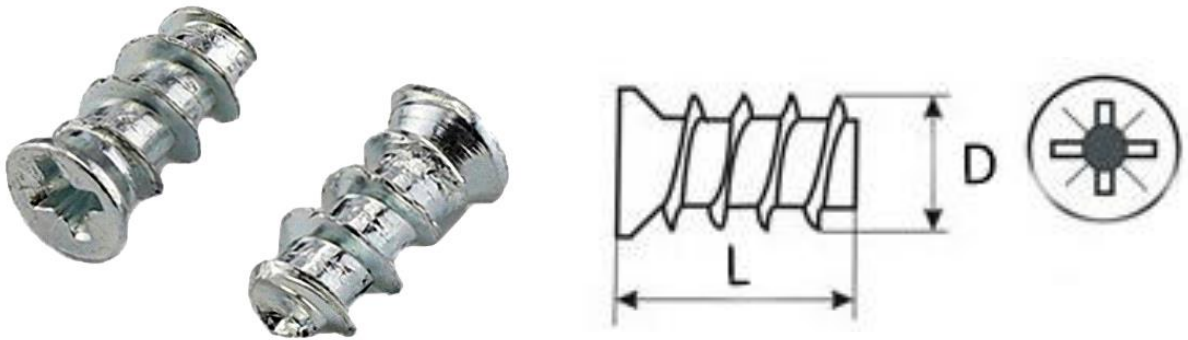

Єврошуруп

Назва	Розмір	Особливість	Упаковка	Тип упаковки	Артикул
Єврошуруп	6.3 x 13	білий цинк	1000 шт.	карт. коробка	ШРЄБ-63013