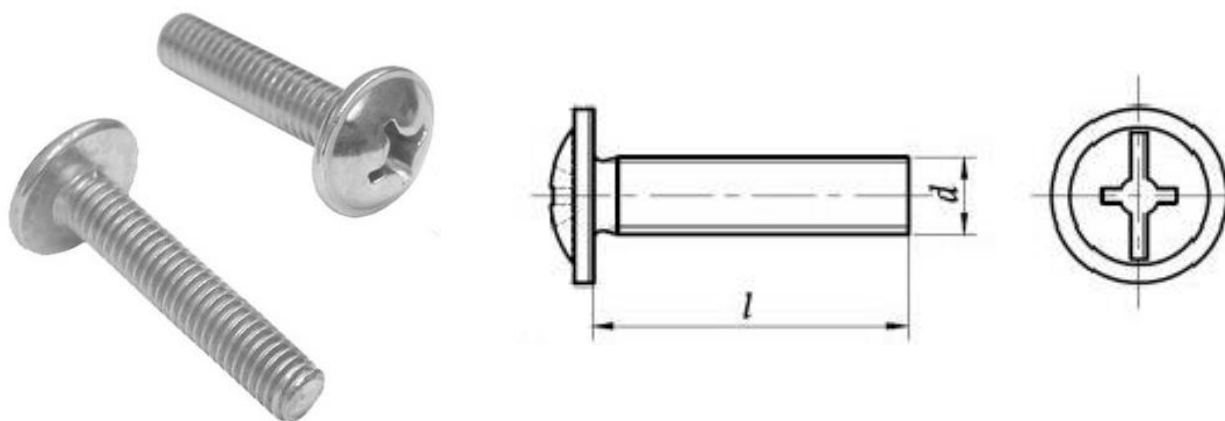

Гвинт меблевий з буртиком DIN 967

Назва	Розмір	Особливість	Упаковка	Тип упаковки	Артикул
Гвинт меблевий з буртиком	M 4 x 16	білий цинк	500 шт.	коробка	ММ05БЦ-04016
Гвинт меблевий з буртиком	M 4 x 20	білий цинк	500 шт.	коробка	ММ05БЦ-04020
Гвинт меблевий з буртиком	M 4 x 25	білий цинк	500 шт.	коробка	ММ05БЦ-04025
Гвинт меблевий з буртиком	M 4 x 30	білий цинк	500 шт.	коробка	ММ05БЦ-04030
Гвинт меблевий з буртиком	M 4 x 40	білий цинк	500 шт.	коробка	ММ05БЦ-04040