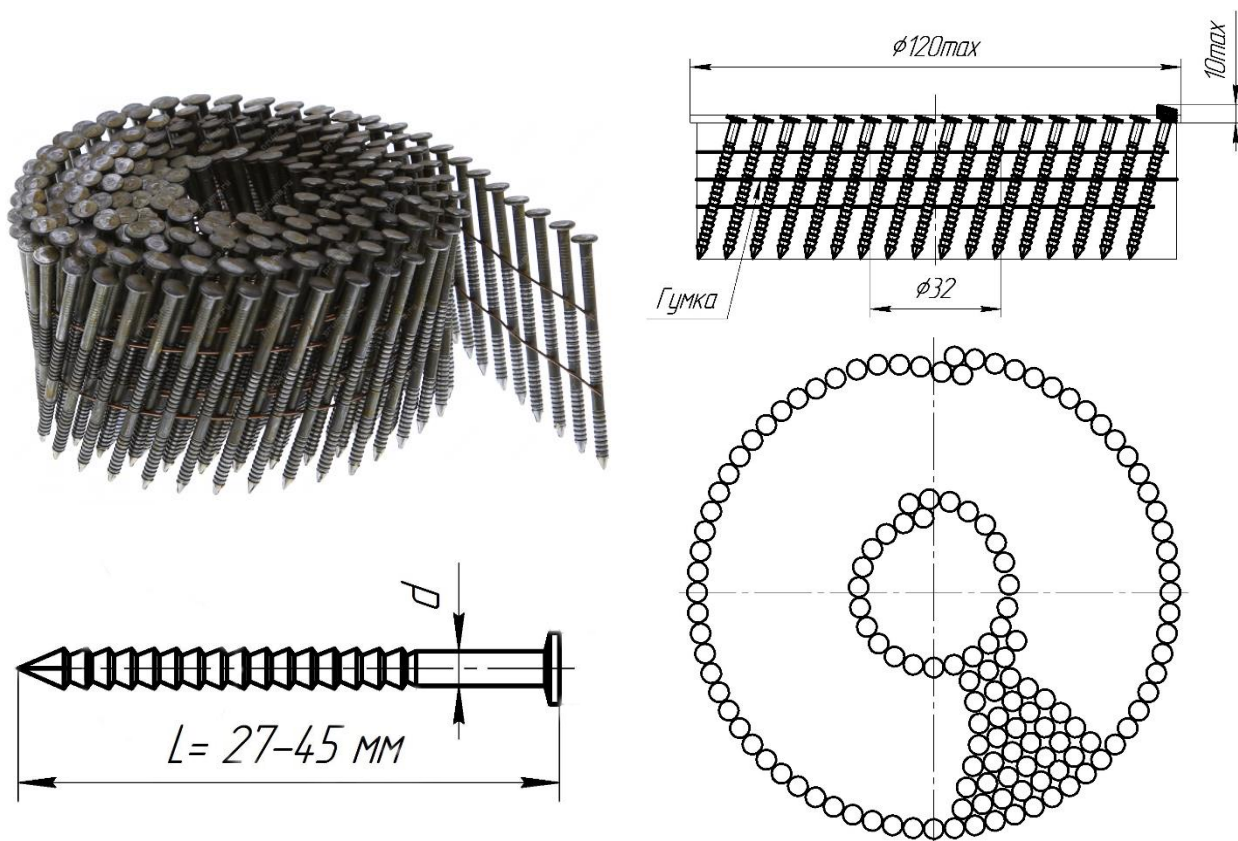

Гвоздь кольцевой в бобине DIN 68163

Название	Размер	Особенность	Упаковка	Тип упаковки	Артикул
Гвоздь кольцевой в бобине	2.1 x 30 КБ	без особенностей	18000 шт.	коробка	ЦНК-21027
Гвоздь кольцевой в бобине	2.1 x 32 КБ	без особенностей	14400 шт.	коробка	ЦНК-21030
Гвоздь кольцевой в бобине	2.1 x 35 КБ	без особенностей	14400 шт.	коробка	ЦНК-21032
Гвоздь кольцевой в бобине	2.1 x 37 КБ	без особенностей	14400 шт.	коробка	ЦНК-21035
Гвоздь кольцевой в бобине	2.1 x 37 КБ	белый цинк	14400 шт.	коробка	ЦНК-21037
Гвоздь кольцевой в бобине	2.5 x 40 КБ	без особенностей	12000 шт.	коробка	ЦНКБ-22037
Гвоздь кольцевой в бобине	2.5 x 40 КБ	дрот покупной	12000 шт.	коробка	ЦНК-25040
Гвоздь кольцевой в бобине	2.5 x 45 КБ	без особенностей	9000 шт.	коробка	ЦНК-25040
Гвоздь кольцевой в бобине	2.5 x 50 КБ	без особенностей	9000 шт.	коробка	ЦНК-25045
Гвоздь кольцевой в бобине	2.5 x 55 КБ	без особенностей	9000 шт.	коробка	ЦНК-25050
Гвоздь кольцевой в бобине	2.5 x 60 КБ	без особенностей	9000 шт.	коробка	ЦНК-25055
Гвоздь кольцевой в бобине	2.5 x 63 КБ	без особенностей	9000 шт.	коробка	ЦНК-25060
Гвоздь кольцевой в бобине	2.5 x 64 КБ	без особенностей	9000 шт.	коробка	ЦНК-25063
Гвоздь кольцевой в бобине	2.5 x 70 КБ	без особенностей	6000 шт.	коробка	ЦНК-25064
Гвоздь кольцевой в бобине	2.5 x 75 КБ	без особенностей	6000 шт.	коробка	ЦНК-25070