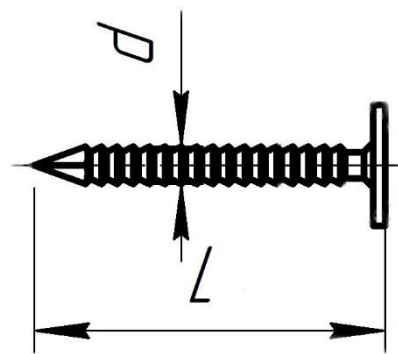

Цвях покрівельний кільцевий DIN 1160K

Назва	Розмір	Особливість	Упаковка	Тип упаковки	Артикул
Цвях покрівельний кільцевий	3.1 x 25 K	білий цинк	5 кг	коробка	ЦПКБЦ-31025
Цвях покрівельний кільцевий	3.1 x 30 K	білий цинк	5 кг	коробка	ЦПКБЦ-31030